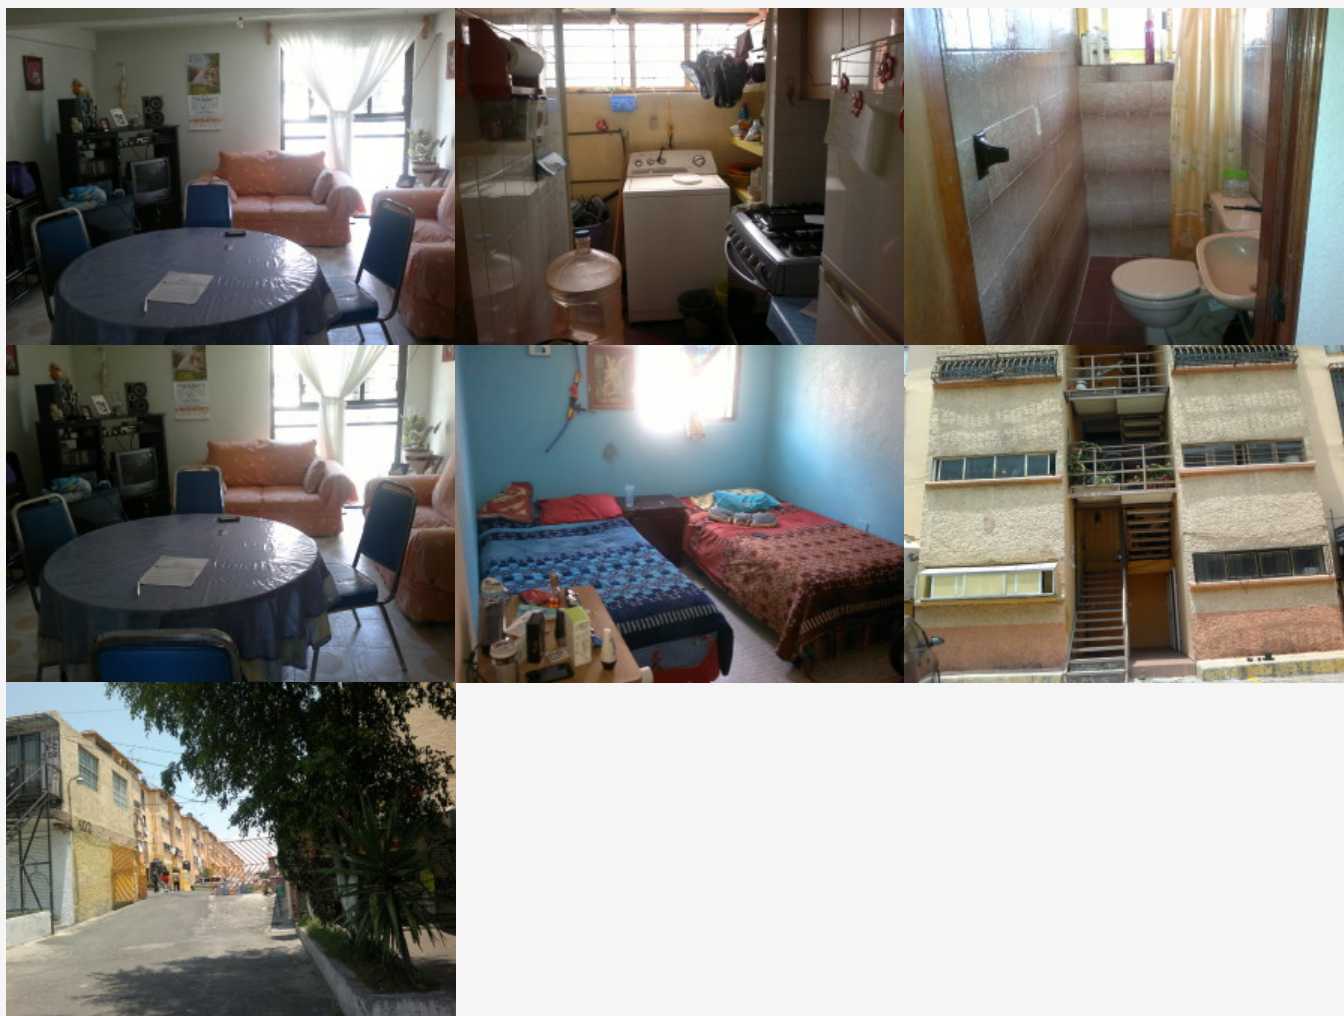

Contacto de la propiedad

Si usted es un humano y está viendo este ámbito, por favor deje en blanco.

Fields marked with an * are required

Nombre

Email *

Sumisiones Mensaje deja tu numero y te contactaremos en breve *

13-6 *

Telefono

Ciudad